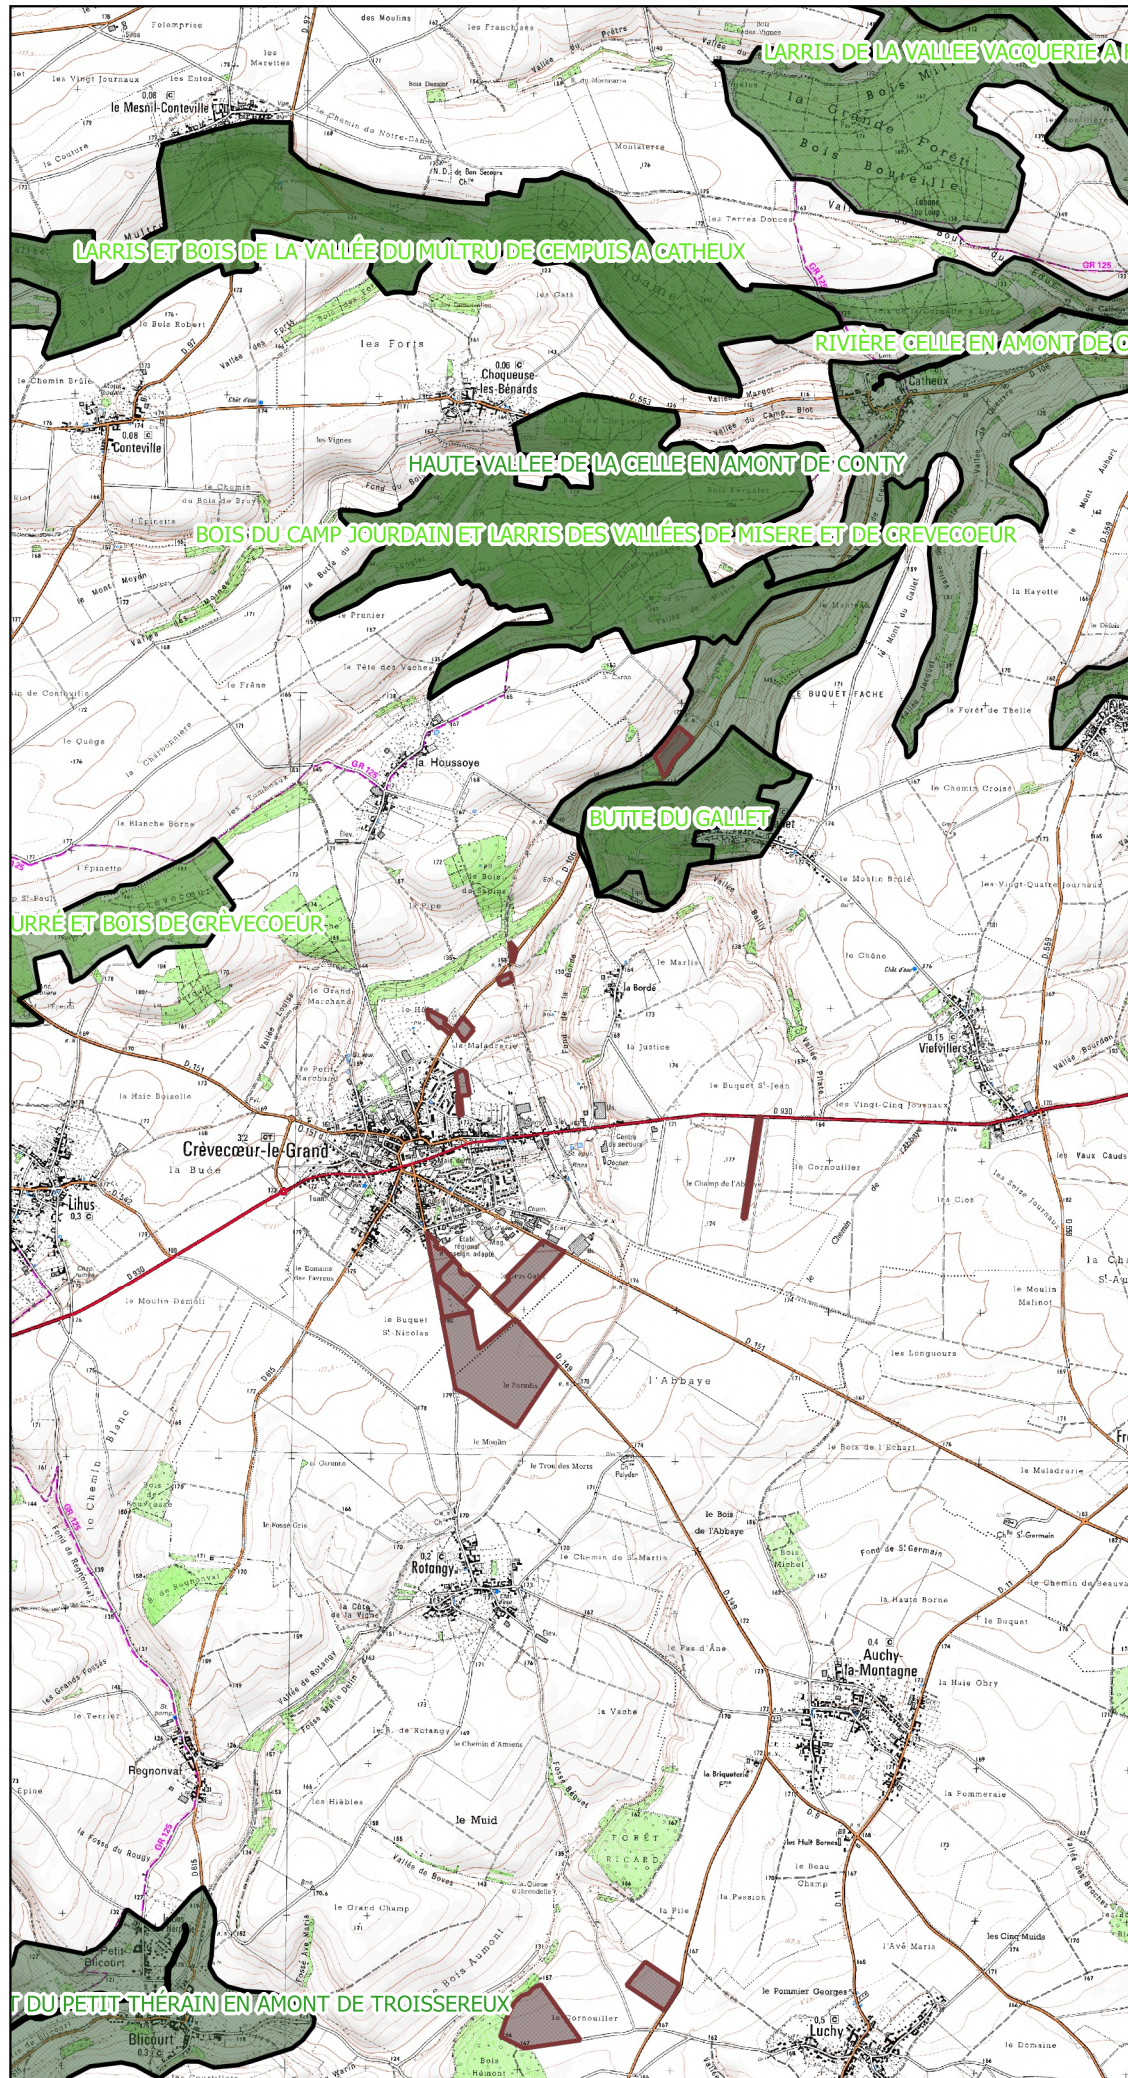

DE MALMIFAIT ET BOIS D'ACHY-AUTRÈCHE

LÉES DU THÉRAIN ET DU PETIT THÉRAIN EN AMONT DE TROISSEREUX,

HERAIN EN AMONT D'HERCHIES, ET DES RUS DE L'HERVOVAL ET DE L'HERPERIE.

BOIS ET LARRIS DE COURROY

GARENNE DE HOUSOYE ET MONT DE GUÉHENGNIÉS

COTEAU DU THÉRAIN, DE FOUQUENIES À HERCHIES

FORÊT DOMANIALE DU PARC SAINT-QUENTIN

LARRIS ET BOIS DES LONGUES EAUX

# SCEA DES SAULES

Localisation des zones naturelles  
sur le secteur d'étude:  
ZNIEFF 1, ZNIEFF 2

Légende :

-  Localisation des sites d'élevage
-  Parcelles du plan d'épandage
-  ZNIEFF 1
-  ZNIEFF 2
-  Site classé

## SCEA DES SAULES

Localisation des zones naturelles  
 sur le secteur d'étude:  
 ZNIEFF 1, ZNIEFF 2

**Légende :**

- Localisation des sites d'élevage
- Parcelles du plan d'épandage
- ZNIEFF 1
- ZNIEFF 2
- Site classé