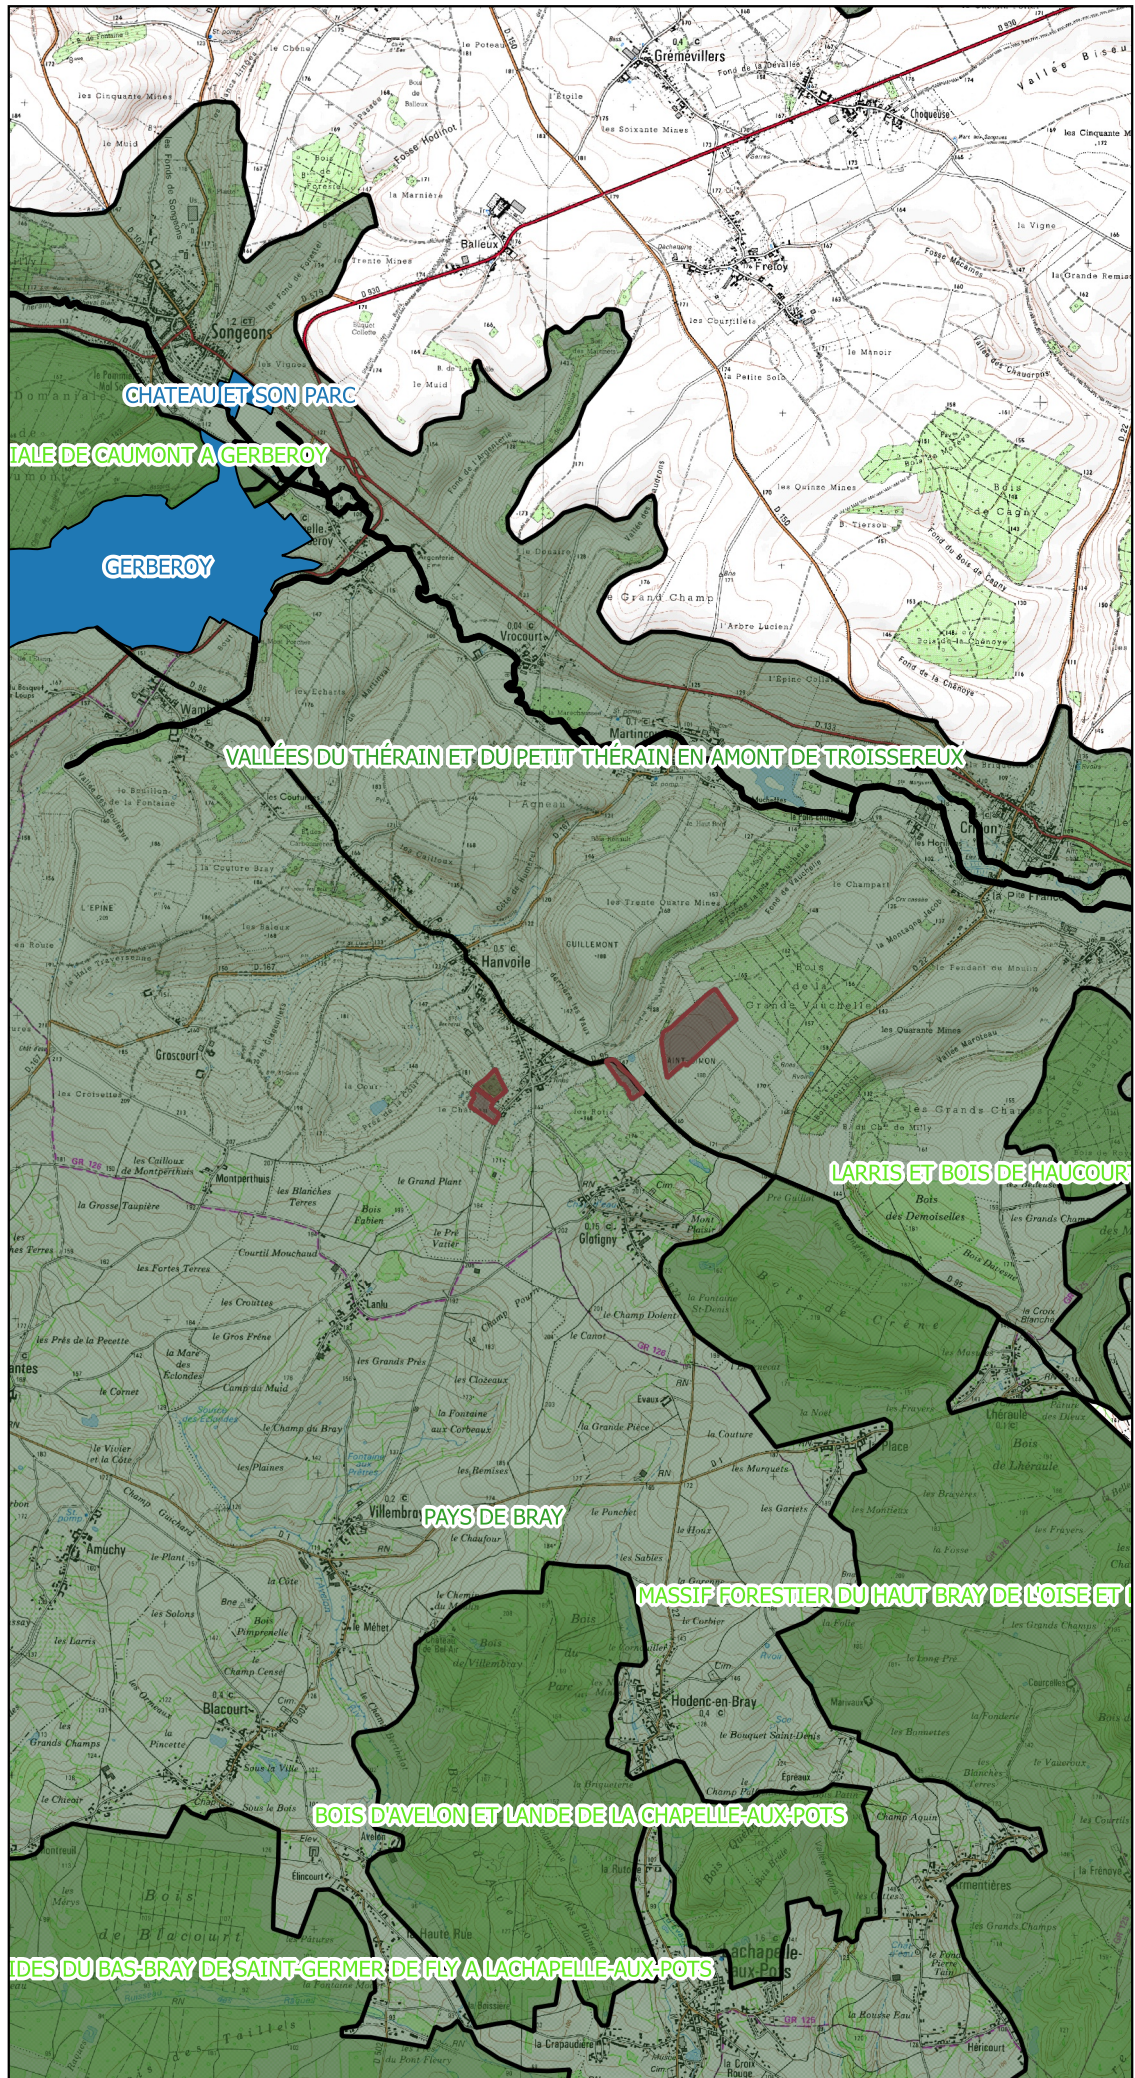

DE MALMIFAIT ET BOIS D'ACHY-AUTRÈCHE

LÉES DU THÉRAIN ET DU PETIT THÉRAIN EN AMONT DE TROISSEREUX,

HERAIN EN AMONT D'HERCHIES, ET DES RUS DE L'HERVOVAL ET DE L'HERPERIE.

BOIS ET LARRIS DE COURROY

GARENNE DE HOUSOYE ET MONT DE GUÉHENGNIÉS

COTEAU DU THÉRAIN, DE FOUQUENIES À HERCHIES

FORÊT DOMANIALE DU PARC SAINT-QUENTIN

LARRIS ET BOIS DES LONGUES EAUX

# SCEA DES SAULES

Localisation des zones naturelles  
sur le secteur d'étude:  
ZNIEFF 1, ZNIEFF 2

Légende :

-  Localisation des sites d'élevage
-  Parcelles du plan d'épandage
-  ZNIEFF 1
-  ZNIEFF 2
-  Site classé

## SCEA DES SAULES

Localisation des zones naturelles  
 sur le secteur d'étude:  
 ZNIEFF 1, ZNIEFF 2

**Légende :**

- Localisation des sites d'élevage
- Parcelles du plan d'épandage
- ZNIEFF 1
- ZNIEFF 2
- Site classé